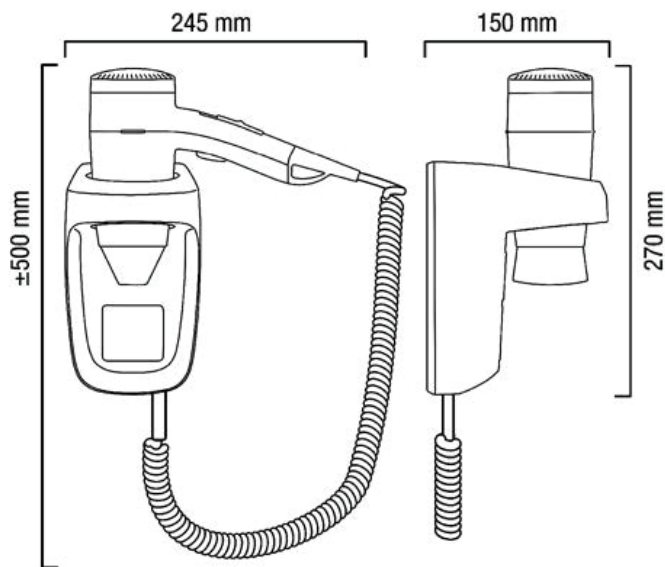

Suszarka „PREMIUM PROTECT 1200”

**OPIS**

- *Przełącznik suwakowy: 2 ustawienia przepływu powietrza, 3 ustawienia temperatury powietrza*
- *Możliwość Chłodnego ustawienie powietrza*
- *Przycisk ON/OFF*
- *Dysza koncentratora*
- *Element grzejny z żyłką SECURITY*
- *Uchwyt ścienny z ELECTROSTOP – wyłącznik różnicowoprądowy 10mA*
- *Transformator bezpieczeństwa*
- *Automatyczny wyłącznik bezpieczeństwa On / Off*