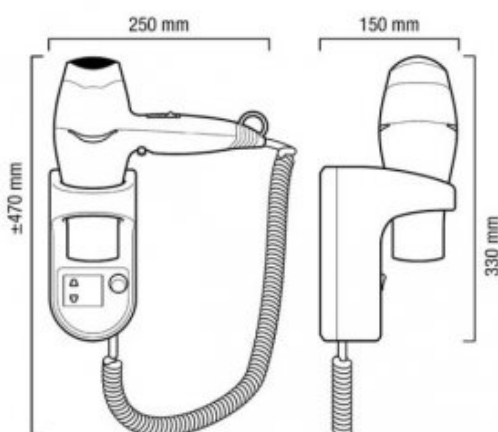

Suszarka do włosów z gniazdkiem na golarzkę R404SH

- Przełącznik przepływu powietrza: 2 tryby
- Przełącznik kontroli temperatury: 3 tryby
- 6 kombinacji przepływu powietrza/temperatury
- Wymienny filtr
- Przycisk ON/OFF
- Uchwyt ścienny ELECTROSTOP - wyłącznik różnicowoprądowy 10mA
- Element Grzewczy z żyłką SECURITY
- Automatyczny wyłącznik bezpieczeństwa On/Off
- Gniazdo golarzki 110-120 V oraz 220-240 V

Montaż	Ścienny
Wykończenie	Białe
Regulacja nadmuchu	Tak - sześciostopniowa
System ElectroStop	Tak
Przełącznik przepływu powietrza	2 tryby
Przełącznik kontroli temperatury	3 tryby
Gniazdo golarzki	110-120V and 220-240V
Moc	1600 W

Hotelowa suszarka EXCEL PROTECT 1600 Shaver R404SH do włosów z gniazdem na golarzkę to elegancki i niezawodny produkt wyprodukowany w Szwajcarii. Produkty typu Excel najczęściej stosuje się na basenach, w hotelach i innych miejscach użytku publicznego.