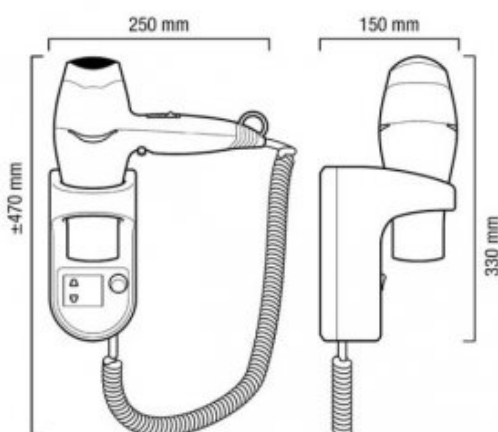

Suszarka do włosów z gniazdkiem na golarzkę R403

- Przełącznik przepływu powietrza: 2 tryby
- Przełącznik kontroli temperatury: 3 tryby
- 6 kombinacji przepływu powietrza/temperatury
- Wymienny filtr
- Przycisk ON/OFF
- Uchwyt ścienny ELECTROSTOP - wyłącznik różnicowoprądowy 10mA
- Element Grzewczy z żyłką SECURITY
- Automatyczny wyłącznik bezpieczeństwa On/Off

Montaż	Ścienny
Wykończenie	Białe
Regulacja nadmuchu	Tak - sześciostopniowa
System ElectroStop	Tak
Przełącznik przepływu powietrza	2 tryby
Przełącznik kontroli temperatury	3 tryby
Gniazdo golarcki	110-120V and 220-240V
Moc	1600 W

Hotelowa suszarka EXCEL PROTECT 1600 R403 do włosów z gniazdem na golarzkę to elegancki i niezawodny produkt wyprodukowany w Szwajcarii. Produkty typu Excel najczęściej stosuje się na basenach, w hotelach i innych miejscach użytku publicznego.