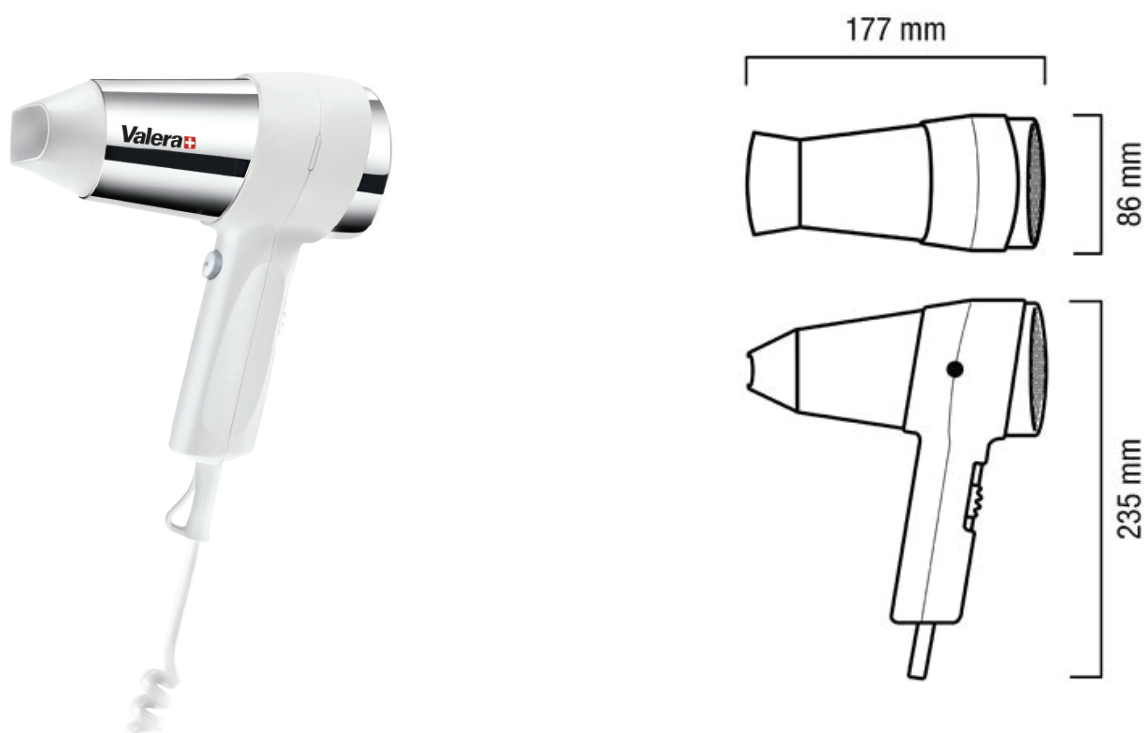

Suszarka „ACTION 1800 PUSH WHITE”

OPIS

- Element grzejny z żytką SECURITY
- Przycisk wł. / Wył
- 6 kombinacji przepływu powietrza / temperatury
- Możliwość ustawienia Chłodnego przepływu powietrza
- Dysza koncentratora
- Kabel spiralny