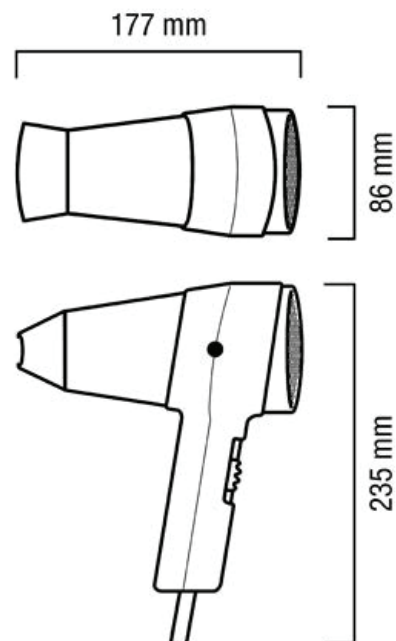

## Suszarka „ACTION 1200 PUSH WHITE”

## OPIS

- Element grzejny z żytką SECURITY
- Przycisk wł. / Wył
- 6 kombinacji przepływu powietrza / temperatury
- Możliwość ustawienia Chłodnego przepływu powietrza
- Dysza koncentratora
- Kabel spiralny