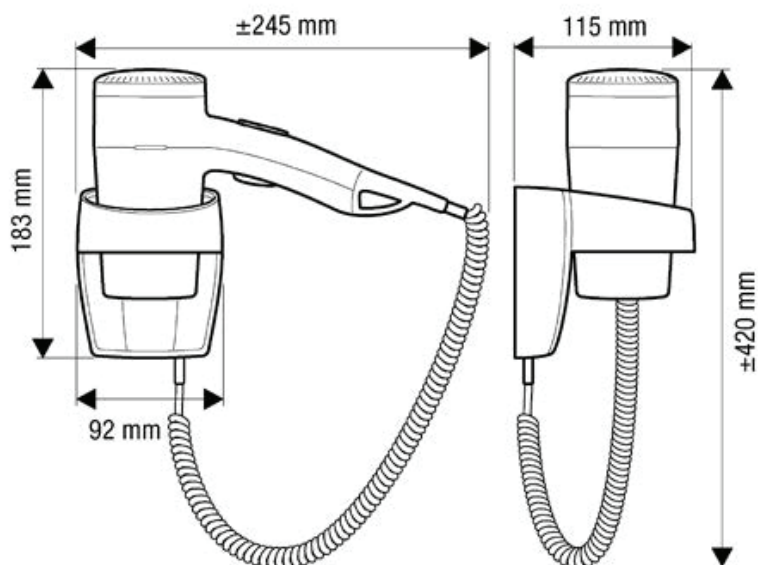

Suszarka „PREMIUM 1200”**OPIS**

- 1 ustawienia przepływu powietrza / temperatury
- Przycisk ON/OFF
- Dysza koncentratora
- Element grzejny z żytką SECURITY
- Automatyczny wyłącznik bezpieczeństwa On / Off