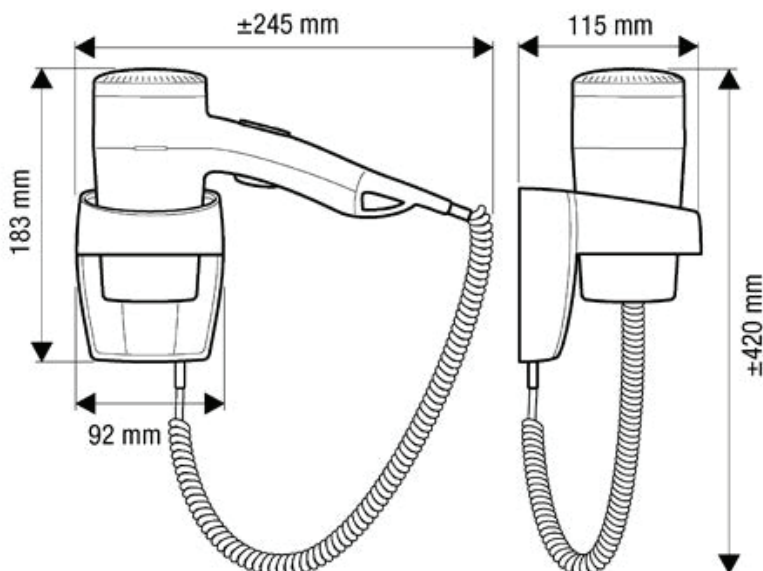

Suszarka „PREMIUM 1200”**OPIS**

- 1 ustawienia przepływu powietrza / temperatury
- Przycisk ON/OFF
- Dysza koncentratora
- Element grzejny z żyłką SECURITY
- Automatyczny wyłącznik bezpieczeństwa On / Off