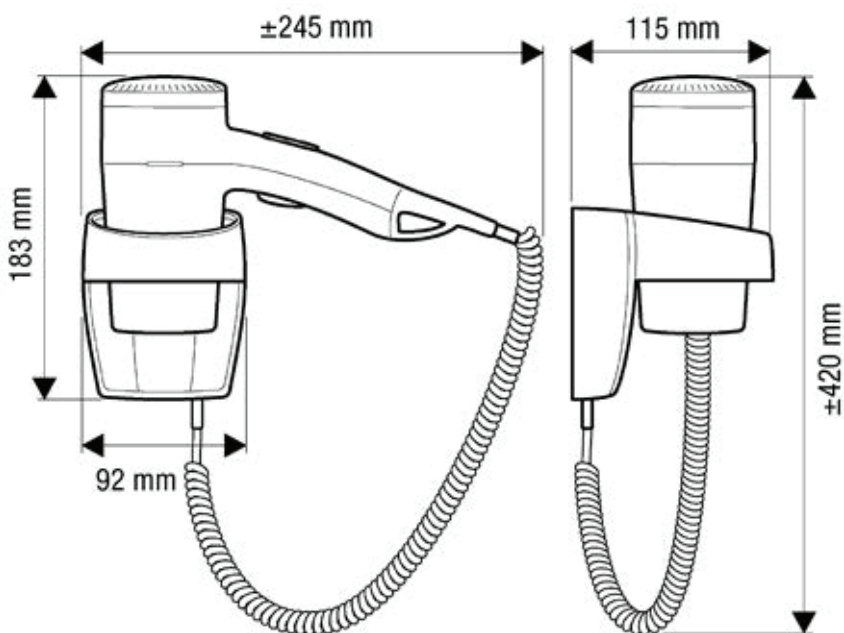

Suszarka „PREMIUM 1200 SUPER”

**OPIS**

- Przetącnik suwakowy: 2 ustawienia przepływu powietrza, 3 ustawienia temperatury powietrza
- Możliwość ustawienia Chłodnego powietrza
- Przycisk ON/OFF
- Dysza koncentratora
- Element grzejny z żyłką SECURITY
- Automatyczny wyłącznik bezpieczeństwa On / Off