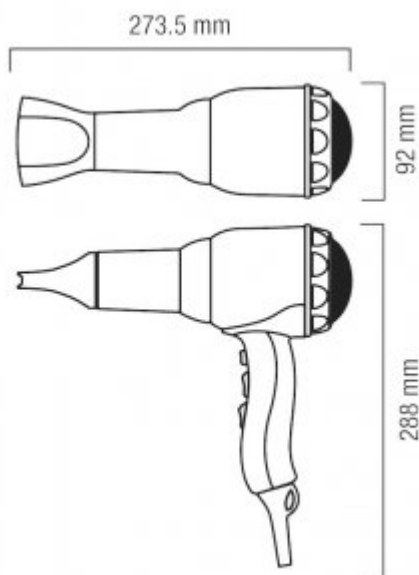

Suszarka do włosów R942A

- Metalowy korpus z chromowanej stali
- Silnik LONG-LIFE DC-Pro Motor
- Element grzejny z grzałką SECURITY
- 6 kombinacji przepływu powietrza oraz temperatury
- Przycisk On/Off
- Ultra wąska dysza koncentratora
- Wyjmowany filtr
- Spiralny kabel

Wykończenie	Chrom
Regulacja nadmuchu	Tak - sześciostopniowa
System ElectroStop	Nie
Kombinacje przepływu powietrza oraz temperatury	6 tryby
Moc	1200 W

Profesjonalna suszarka hotelowa ze stali z generatorem jonów, o mocy 1200 W to elegancki i niezawodny produkt produkowany w Szwajcarii. Suszarka R942A została wyposażona w 6 trybów przepływu powietrza oraz regulacji temperatury. Co więcej, oferowana, jonizująca suszarka posiada podwójną ochronę: