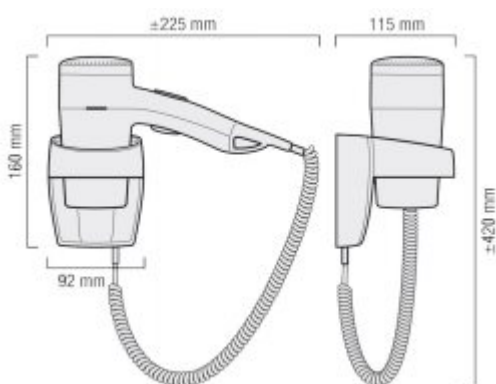

## Kompaktowa suszarka hotelowa R801

- 1 ustawienie przepływu powietrza / temperatury
- Przycisk ON/OFF
- Dysza koncentratora
- Element grzewczy z żyłką SECURITY
- Automatyczny wyłącznik bezpieczeństwa On / Off

Montaż	Ścienny
Wykończenie	Białe
System ElectroStop	Nie
Moc	1200 W

Kompaktowa suszarka hotelowa R801 to produkt, który został stworzony z przeznaczeniem do montażu ściennego/stacjonarnego. Suszarka R801 posiada jedno ustawienie przepływu powietrza oraz temperatury. Ponadto, ten kompaktowy produkt został wyposażony w automatyczny wyłącznik bezpieczeństwa On/OFF. Suszarki typu R801 są przeznaczone do użytku o dużej oraz średniej intensywności użytkowania. Niewielki wymiar modelu EXECUTIVE 1200 sprawia, iż znajdzie on swoje zastosowanie nawet w najmniejszych przestrzeniach.