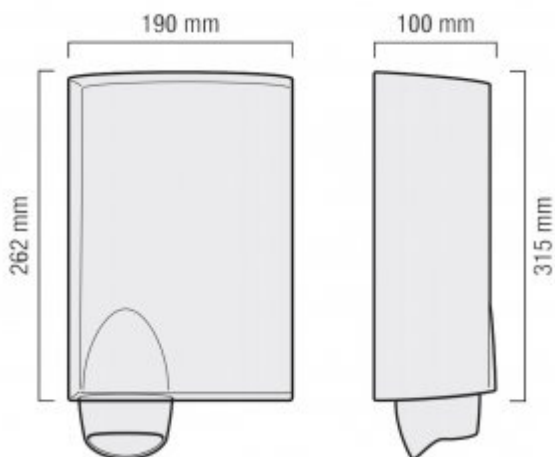

Montaż	Ścienny
Wykończenie	Białe
System ElectroStop	Nie
Automatyczne włączanie / wyłączenie	Tak
Moc	1500 W

Handy to nowoczesna, automatyczna suszarka, która idealnie sprawdzi się w nowoczesnych obiektach użytku publicznego. Włączanie oraz wyłączenie jest inicjowane za pomocą czujnika podczerwieni, jest to bezdotykowa alternatywa dla standardowych suszarek hotelowych.