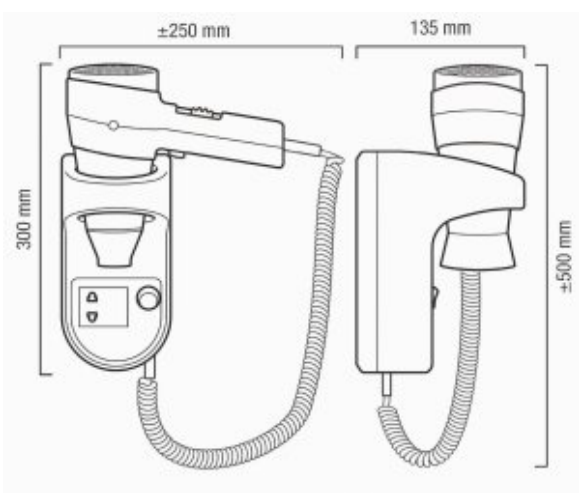

Suszarka do włosów R511

- Przełącznik przepływu powietrza: 2 tryby
- Przełącznik kontroli temperatury: 3 tryby
- Koncentrator
- Przycisk ON/OFF
- Gniazdo Golarki 110-120 V oraz 220 - 240 V
- Element Grzewczy z żyłką SECURITY
- Transformator Bezpieczeństwa
- Możliwość ustawienia chłodnego przepływu powietrza

| | |
|----------------------------------|----------------------------|
| Montaż | Ścienny |
| Wykończenie | Srebrne/ szare |
| System ElectroStop | Nie |
| Przełącznik przepływu powietrza | 2 tryby |
| Przełącznik kontroli temperatury | 3 tryby |
| Gniazdo Golarki | 110-120 V oraz 220 - 240 V |
| Moc | 1600 W |