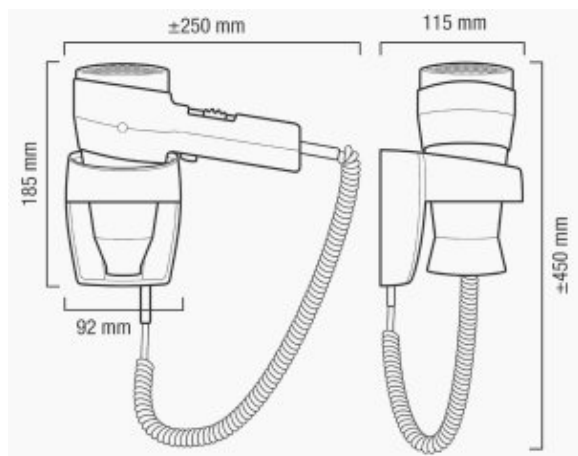

## Suszarka do włosów R505B

- Przełącznik przepływu powietrza: 2 tryby
- Przełącznik kontroli temperatury: 3 tryby
- Koncentrator
- Przełącznik ON/OFF
- Element Grzewczy z żyłką SECURITY
- Uchwyt ścienny z wyłącznikiem bezpieczeństwa On/Off
- Uchwyt ścienny z ELEKTROSTOP - wyłącznik różnicowoprądowy 10mA
- Możliwość ustawienia Chłodnego przepływu powietrza

Montaż	Ścienny
Wykończenie	Białe
System ElectroStop	Tak
Przełącznik przepływu powietrza	2 tryby
Przełącznik kontroli temperatury	3 tryby
Moc	1600 W

Hotelowa suszarka ACTION PROTECT 1600 WHITE to eleganckie uzupełnienie każdego pokoju hotelowego. Korpus tego stylowego produktu został wyposażony w czarne oraz chromowane elementy. Suszarka R505B posiada system zabezpieczający ElectroStop. ElectroStop, czyli wbudowany wyłącznik różnicowoprądowy (RCD), mający na celu zminimalizowanie ryzyka przypadkowego porażenia prądem. Dzięki zastosowaniu najnowszej technologii, system ElectroStop reaguje już przy 10 mA. Oznacza to, iż system ten jest bardziej czuły i skuteczny niż wysokoczułe urządzenia, które reagują przy 30 mA. Dodatkowo, czarne suszarki ACTION PROTECT 1600 WHITE R505B posiadają poczwórną ochronę w postaci: