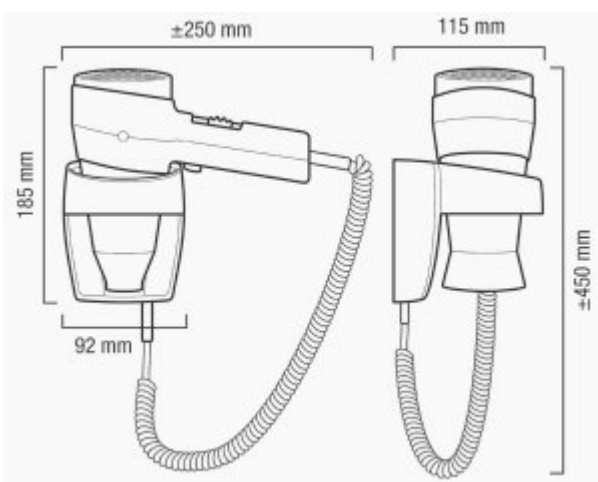

Suszarka do włosów R502+

- Przełącznik przepływu powietrza: 2 tryby
- Przełącznik kontroli temperatury: 3 tryby
- Koncentrator
- Przycisk ON/OFF
- Element Grzewczy z żyłką SECURITY
- Transformator Bezpieczeństwa
- Możliwość ustawienia chłodnego przepływu powietrza

Montaż	Ścienne
Wykończenie	Białe
System ElectroStop	Nie
Moc	1600 W

Czarna suszarka ACTION SUPER PLUS 1600 WHITE do włosów to niewielki i elegancki produkt, który idealnie nadaje się jako wyposażenie hotelowych łazienek. Suszarka R502+ została wyprodukowana w Szwajcarii oraz nadaje się do montażu ściennego.