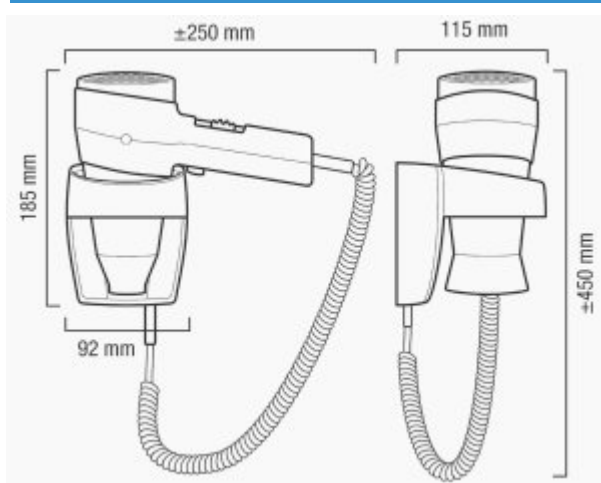

Suszarka do włosów R502

- Przełącznik przepływu powietrza: 2 tryby
- Przełącznik kontroli temperatury: 3 tryby
- Przycisk ON/OFF
- Element Grzewczy z żyłką SECURITY
- Możliwość ustawienia chłodnego przepływu powietrza
- Uchwyt ścienny z wyłącznikiem bezpieczeństwa On/Off

Montaż	Ścienny
Wykończenie	Białe
System ElectroStop	Nie
Moc	1200 W

Czarna suszarka ACTION SUPER PLUS 1200 WHITE do włosów to niewielki i elegancki produkt, który idealnie nadaje się jako wyposażenie hotelowych łazienek. Suszarka R502 została wyprodukowana w Szwajcarii oraz nadaje się do montażu ściennego.