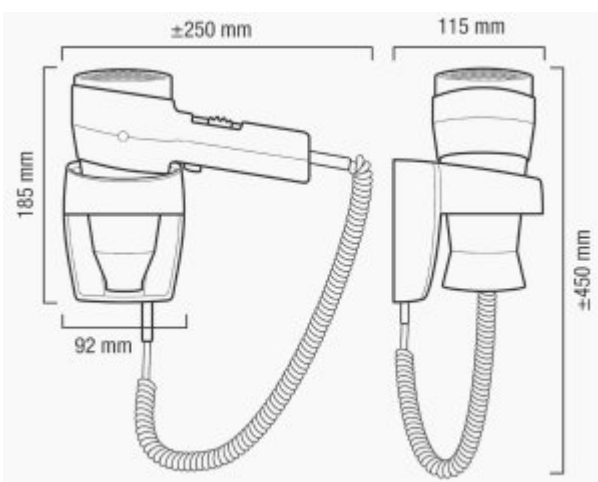

## Suszarka do włosów R501+

- Przełącznik przepływu powietrza: 2 tryby
- Przełącznik kontroli temperatury: 3 tryby
- Koncentrator
- Przycisk ON/OFF
- Element Grzewczy z żyłką SECURITY
- Transformator Bezpieczeństwa
- Możliwość ustawienia chłodnego przepływu powietrza

Montaż	Ścienne
Wykończenie	Czarne
System ElectroStop	Nie
Moc	1600 W

Czarna suszarka ACTION SUPER PLUS 1600 BLACK do włosów to niewielki i elegancki produkt, który idealnie nadaje się jako wyposażenie hotelowych łazienek. Suszarka R501+ została wyprodukowana w Szwajcarii oraz nadaje się do montażu ściennego.