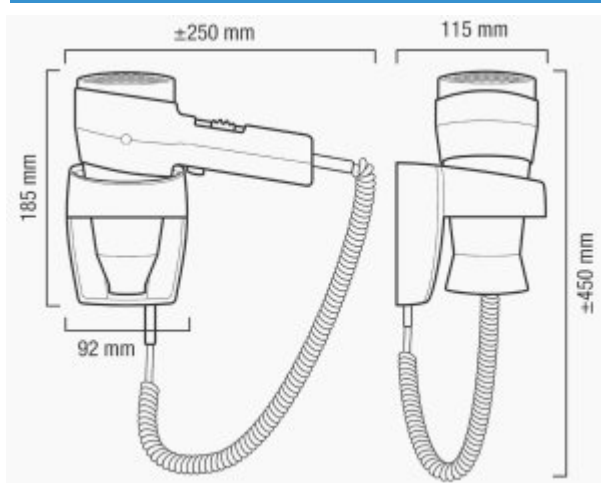

Suszarka do włosów R507B

- Przełącznik przepływu powietrza: 2 tryby
- Przełącznik kontroli temperatury: 3 tryby
- Koncentrator
- Przycisk ON/OFF
- Element Grzewczy z żyłką SECURITY
- Transformator Bezpieczeństwa
- Możliwość ustawienia chłodnego przepływu powietrza

Montaż	Ścienne
Wykończenie	Białe
System ElectroStop	Nie
Moc	1800 W

Biała suszarka ACTION SUPER PLUS 1800 do włosów to niewielki i elegancki produkt, który idealnie nadaje się jako wyposażenie hotelowych łazienek. Suszarka R507B została wyprodukowana w Szwajcarii oraz nadaje się do montażu ściennego.