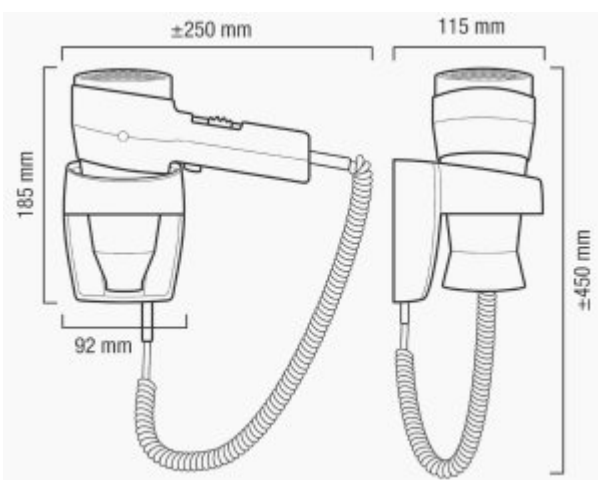

Suszarka do włosów R507A

- Przełącznik przepływu powietrza: 2 tryby
- Przełącznik kontroli temperatury: 3 tryby
- Koncentrator
- Przycisk ON/OFF
- Element Grzewczy z żyłką SECURITY
- Transformator Bezpieczeństwa
- Możliwość ustawienia chłodnego przepływu powietrza

Montaż	Ścienne
Wykończenie	Czarne
System ElectroStop	Nie
Moc	1800 W

Czarna suszarka ACTION SUPER PLUS 1800 BLACK do włosów to niewielki i elegancki produkt, który idealnie nadaje się jako wyposażenie hotelowych łazienek. Suszarka R507A została wyprodukowana w Szwajcarii oraz nadaje się do montażu ściennego.

Warto zaznaczyć, iż każda suszarka R507A posiada potrójną ochronę:

- Termostat automatycznie regulowany systemem on/off. Regulacja on/off zapobiega przypadkowemu przegrzaniu.
- Wyłącznik "Push", który zapobiega niekontrolowanej pracy produktu
- Wyłącznik bezpieczeństwa, zatrzymujący pracę suszarki