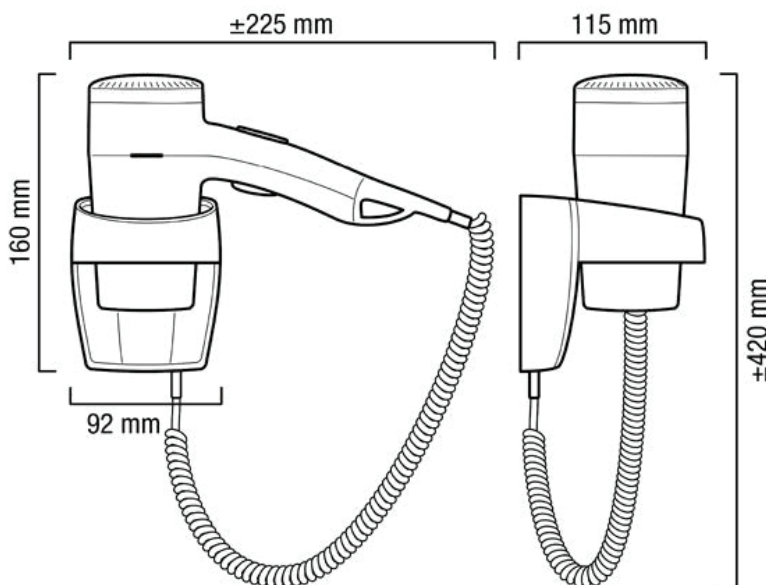

Suszarka „EXECUTIVE 1200 ”

**OPIS**

- 1 ustawienie przepływu powietrza / temperatury
- Przycisk ON/OFF
- Dysza koncentratora
- Element grzejny z żyłką SECURITY
- Automatyczny wyłącznik bezpieczeństwa On / Off