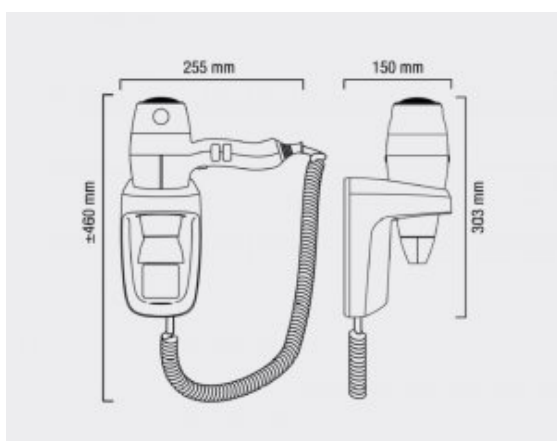

Montaż	Ścienny
Wykończenie	Białe
Regulacja nadmuchu	Tak - sześciostopniowa
System ElectroStop	Tak
Termostat	Regulowany systemem on/off
Automatyczny wyłącznik bezpieczeństwa	Tak
Głośność	64 dB(A)
Moc	2000 W