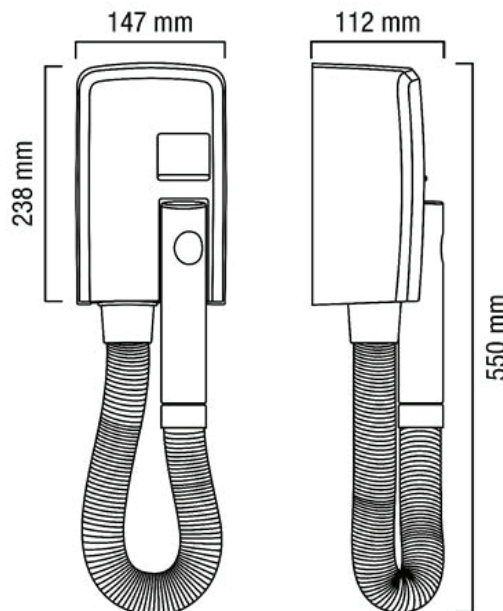

*Suszarka Hotelowa „Hotello”*

**OPIS**

- *Bardzo kompaktowa (147 x 238 mm) – pasuje wszędzie*
- *Potężny przepływ powietrza dzięki przeprojektowanemu modułowi napowietrzania*
- *Automatyczne włączanie po zdjęciu uchwytu do suszenia*
- *Automatyczny 8 minutowy wyłącznik bezpieczeństwa*
- *Obrotowy uchwyt „Cool touch” zabezpieczony przed nagrzewaniem*
- *Rozciągnięty wąż (do 1,20 m) i łatwy montaż na ścianie bez otwierania obudowy*
- *2 warianty podłączenie elektrycznego: bezpośrednio do sieci elektrycznej lub poprzez standardową wtyczkę*
- *W zestawie śruby mocujące i kołki rozporowe*
- *Klasa Ochrony IP34*
- *Bezpieczne elementy grzewcze*