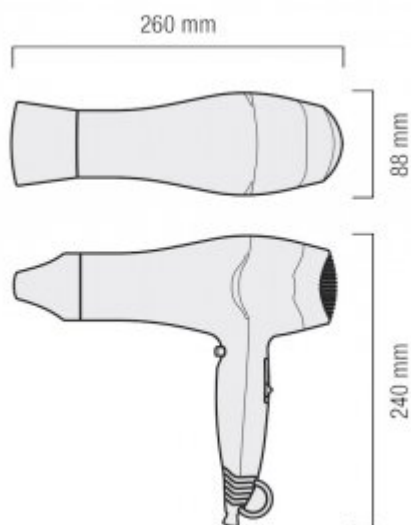

## Suszarka do włosów R912A

- Generator jonów
- Zabezpieczenie termiczne
- Element grzejny z żyłką SECURITY
- 6 kombinacji przepływu powietrza / temperatury
- Możliwość ustawienia chłodnego przepływu powietrza
- Dysza koncentratora
- Wymienny filtr
- Waga bez kabla 360 g

Wykończenie	Czarne
Regulacja przepływu powietrza	Tak - sześciostopniowa
System ElectroStop	Nie
Moc	1800 W

Hotelowa suszarka EXCEL 1800 TF to wydajne oraz poręczne urządzenie, posiadające klasyczne wykończenie. Oferowana suszarka posiada niewielką wagę - waga bez kabla 360 g - dzięki czemu w bezpieczny sposób mogą ją użytkować dzieci. W suszarce R910 zastosowano zabezpieczenie termiczne - element grzejny z żyłką SECURITY.