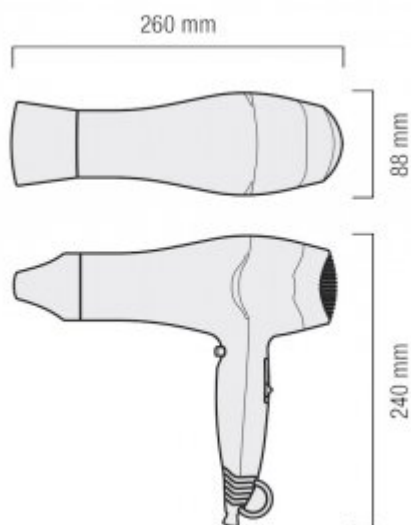

Hotelowa suszarka EXCEL 1875 R911 do włosów to elegancki i niezawodny produkt wyprodukowany w Szwajcarii. Oferowana suszarka jest sprzedawana bez holdera. Zastosować ją można w hotelach i innych miejscach użytku publicznego.

Ponadto, każda suszarka EXCEL 1875 R911 posiada podwójną ochronę:

- Termostat automatycznie regulowany systemem on/off. Regulacja on/off zapobiega przypadkowemu przegrzaniu.
- Wyłącznik "Push", który zapobiega niekontrolowanej pracy produktu