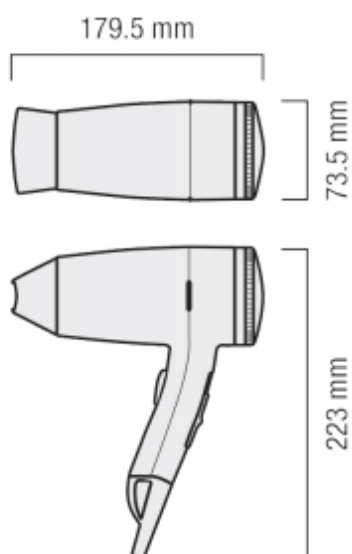

Suszarka do włosów R931

- Przełącznik suwakowy: 2 ustawienia przepływu powietrza, 3 ustawienia temperatury powietrza
- Możliwość Chłodnego ustawienie powietrza
- Przycisk ON/OFF
- Dysza koncentratora
- Element grzejny z żyłką SECURITY
- Automatyczny wyłącznik bezpieczeństwa On / Off
- Standardowe gniazdo europejskie 16A

Wykończenie	Białe
System ElectroStop	Nie
Przełącznik przepływu powietrza	2 tryby
Przełącznik kontroli temperatury	3 tryby
Moc	1200 W

Hotelowa suszarka PREMIUM SMART 1200 SOCKET to produkt przystosowany do suszenia włosów oraz ciała. PREMIUM SMART 1200 SOCKET to seria, którą stosuje się na basenach, w hotelach i innych miejscach użytku publicznego.